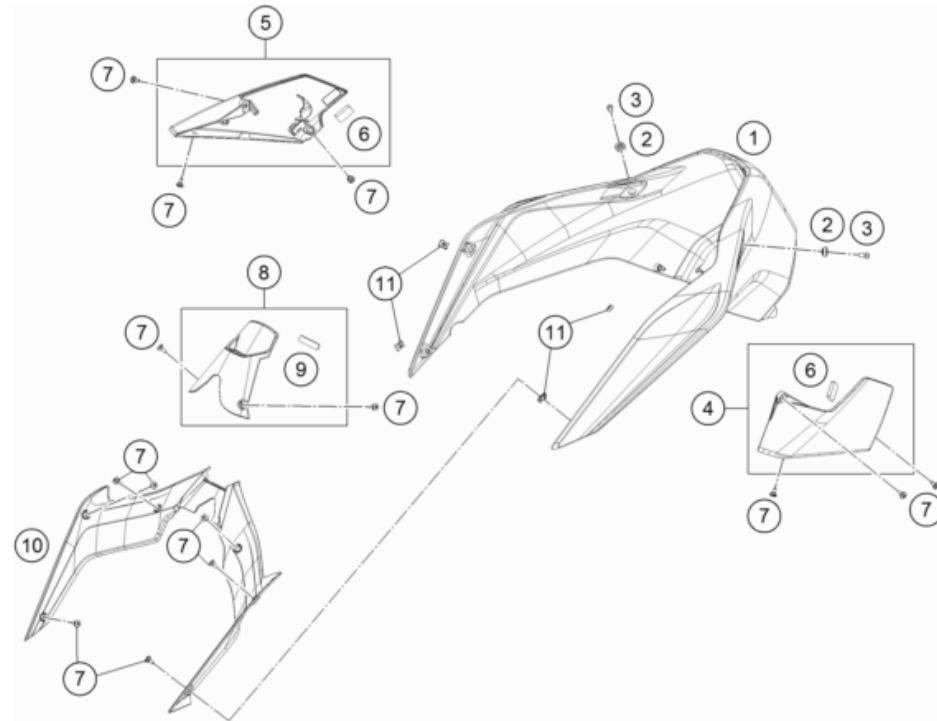

56242

\* NEW PART

X ON DEMAND

POS	PARTNUMBER	PARTNAME	PIECE
40	83008000012	special screw M6x12x3	2
41	50308053000	BUSH FOR SPOILER 6X11X16X7,5	2

186410810      56242      \* NEW PART      X ON DEMAND

POS	PARTNUMBER	PARTNAME	PIECE
1	6410805400030	tankcover	1
2	6110804500033	Fasson Washers	2
3	014580060141	Cap head screw ISO 14580 M6x14	2
4	64108070044	Cover left	1
5	63608042044	Side fairing right cpl.	1
6	64108070050	Metamoll for side cover	2
7	69008021160	special screw M5x12	14
8	64111068044	Ignition lock cover cpl.	1
9	64111068010	Cellular rubber 45x10x3	1
10	64108064000	tankcover front	1
11	69008021080	clip nut M5	4