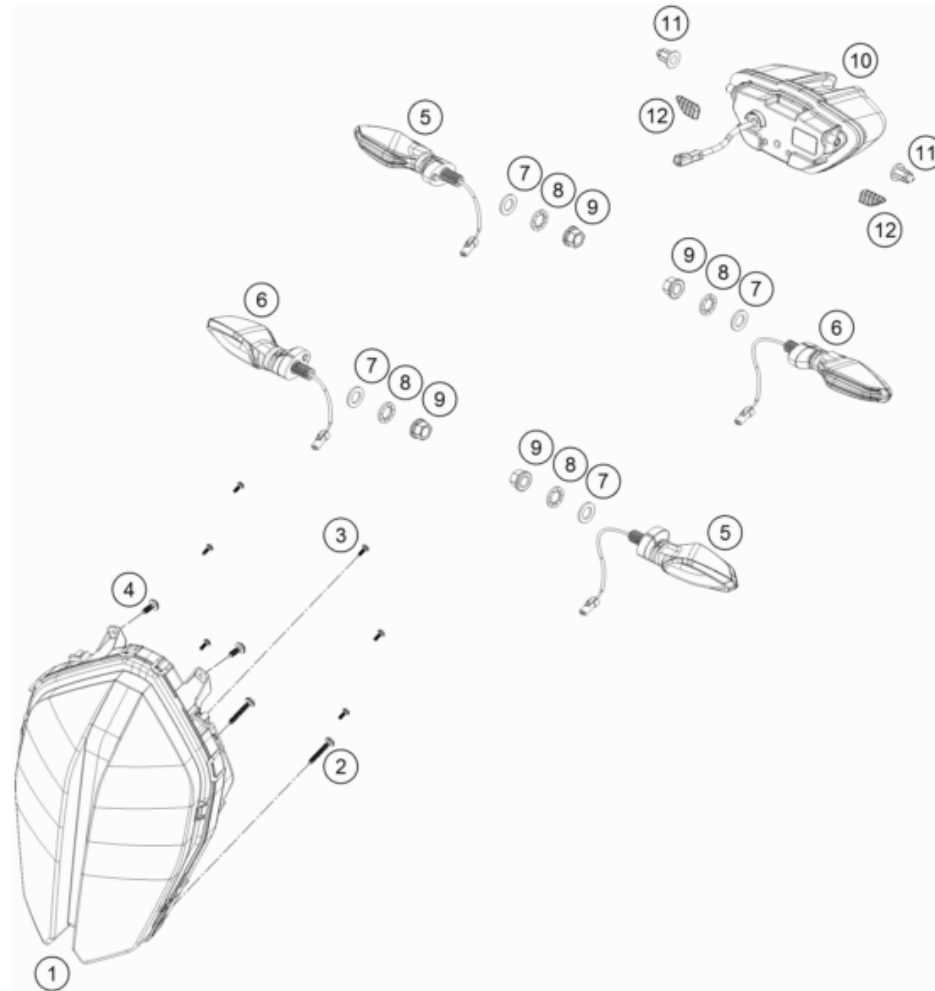

186411390

49769

\* NEW PART

X ON DEMAND

POS	PARTNUMBER	PARTNAME	PIECE
1	63614001000	Headlight	1
2	0081040253	Ejot PT screw 4x25 WN 5451	2
3	0081030081	Ejot PT screw 3x8 WN 5451 black	6
4	0081045121	SCREW FOR PLASTIC K45X12 T20	2
5	60314025000	turn signal front left/rear right	2
6	60314026000	turn signal front right/rear left	2
7	0433100003	WASHER 18x10,5x1,6	4
8	0797100003	LOCK WASHER DIN6797-J10,5 ZI	4
9	58414030000	HH COLLAR NUT M10X1,25 WS=13	4
10	64114040000	Tail light	1
11	64108015060	Rubber damper top	2
12	64108015070	Rubber damper bottom	2