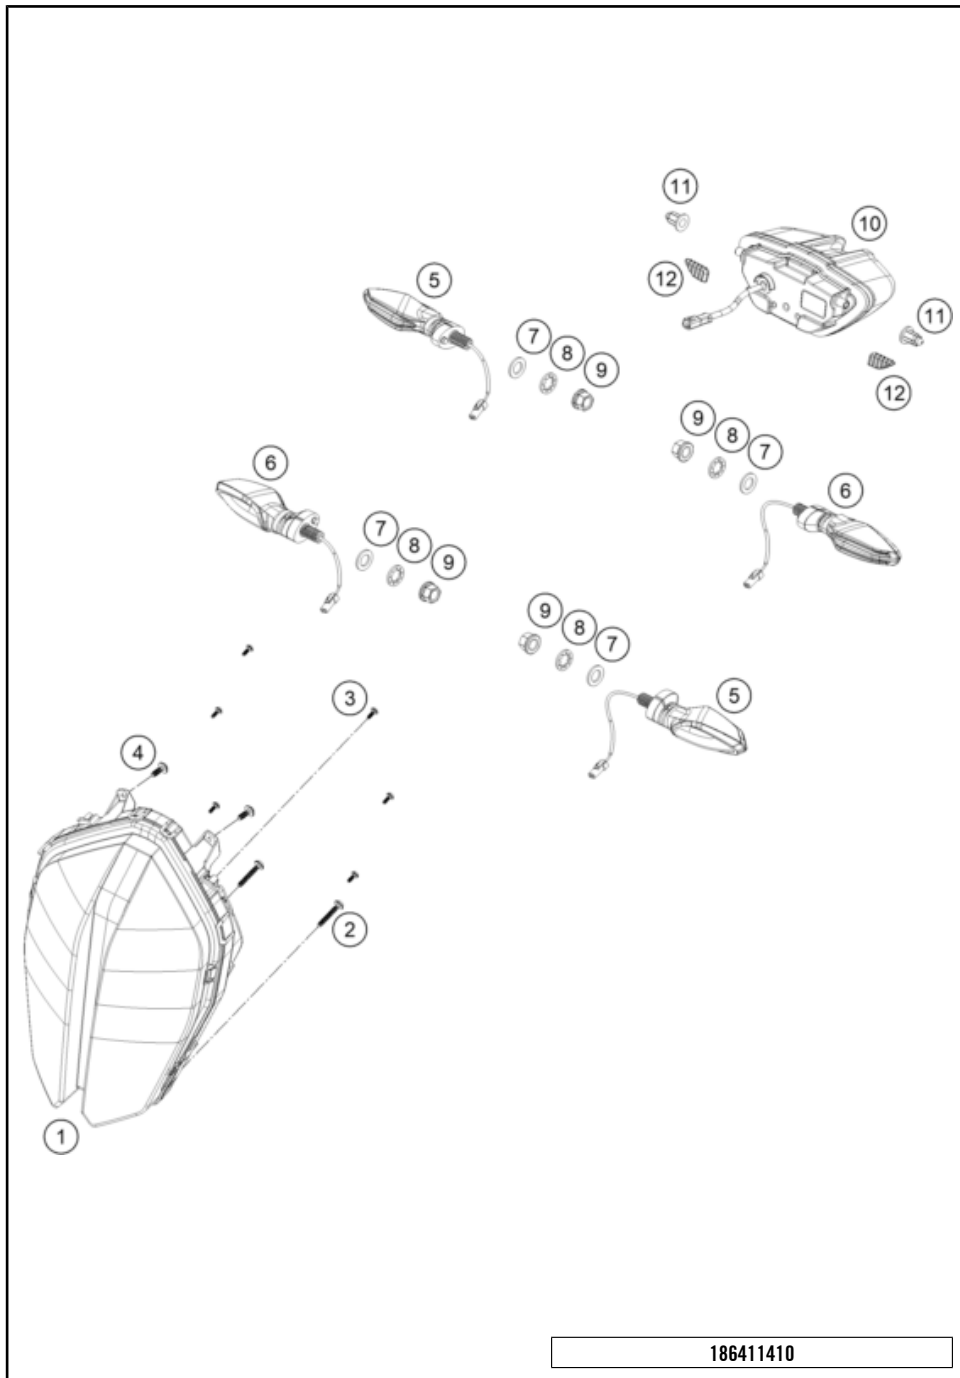

186411390

59458

* NEW PART

X ON DEMAND

POS	PARTNUMBER		PIECE
1	63614001000	Headlight	1
2	0081040253	Ejot PT screw 4x25 WN 5451	2
3	0081030081	Ejot PT screw 3x8 WN 5451 black	6
4	0081045121	SCREW FOR PLASTIC K45X12 T20	2
5	C90714025000	turn signal front left/rear right	2
6	C90714026000	turn signal front right/rear left	2
7	0433100003	WASHER 18x10,5x1,6	4
8	0797100003	LOCK WASHER DIN6797-J10,5 ZI	4
9	58414030000	HH COLLAR NUT M10X1,25 WS=13	4
10	64114040000	Tail light	1
11	C90708015060	Rubber damper top	2
12	C90708015070	Rubber damper bottom	2