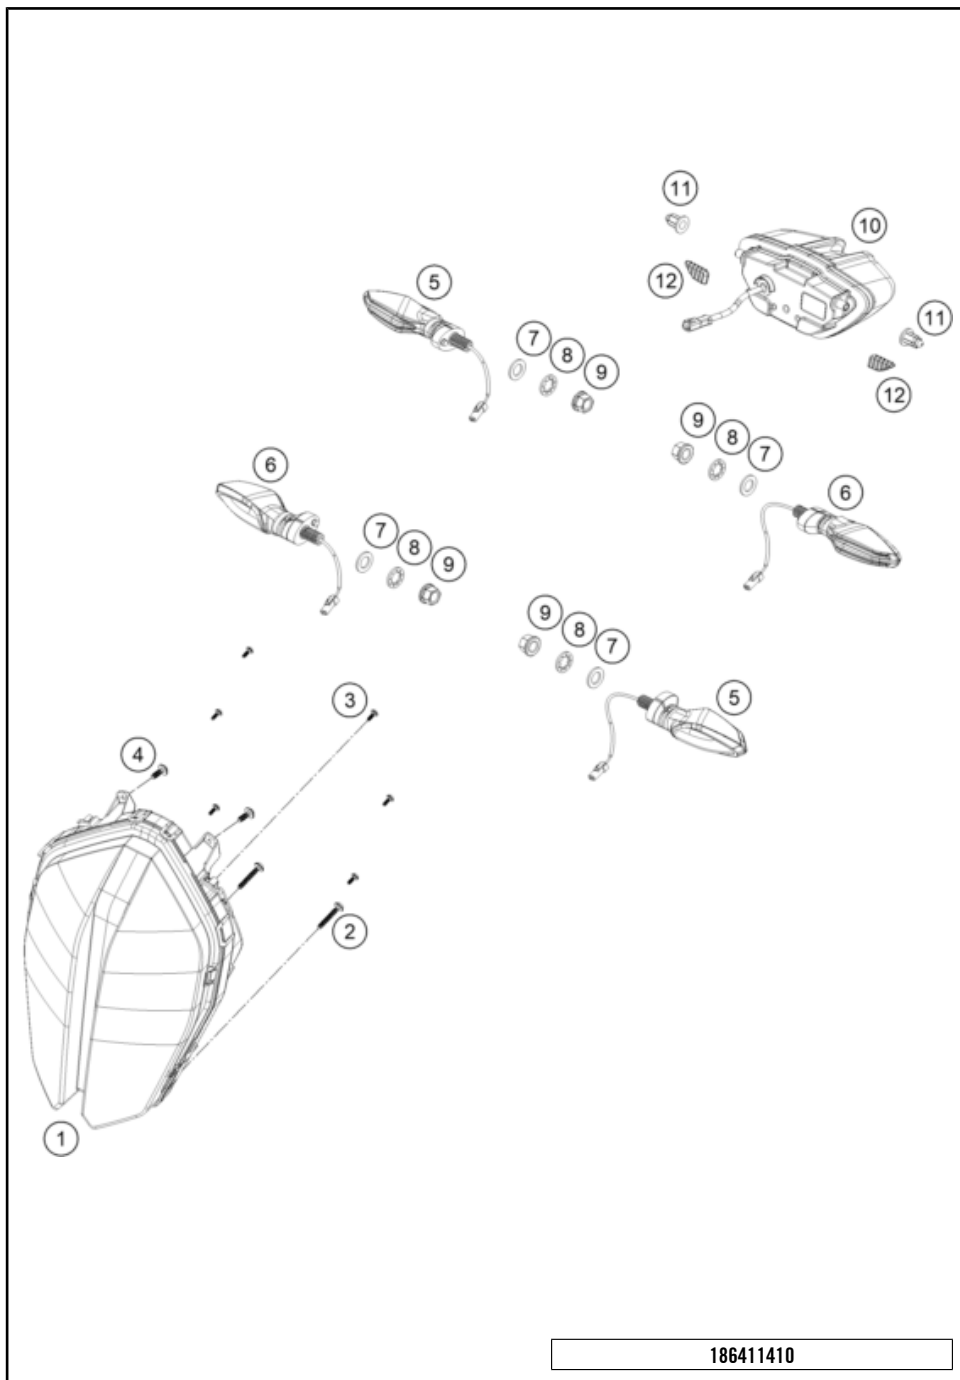

186411390

59458

* NEW PART

X ON DEMAND

POS	PARTNUMBER		PIECE
1	63614001000	Headlight	1
2	0081040253	Ejot PT screw 4x25 WN 5451	2
3	0081030081	Ejot PT screw 3x8 WN 5451 black	6
4	0081045121	SCREW FOR PLASTIC K45X12 T20	2
5	C90714025000	turn signal front left/rear right	2
6	C90714026000	turn signal front right/rear left	2
7	0433100003	WASHER 18x10,5x1,6	4
8	0797100003	LOCK WASHER DIN6797-J10,5 ZI	4
9	58414030000	HH COLLAR NUT M10X1,25 WS=13	4
10	64114040000	Tail light	1
11	C90708015060	Rubber damper top	2
12	C90708015070	Rubber damper bottom	2