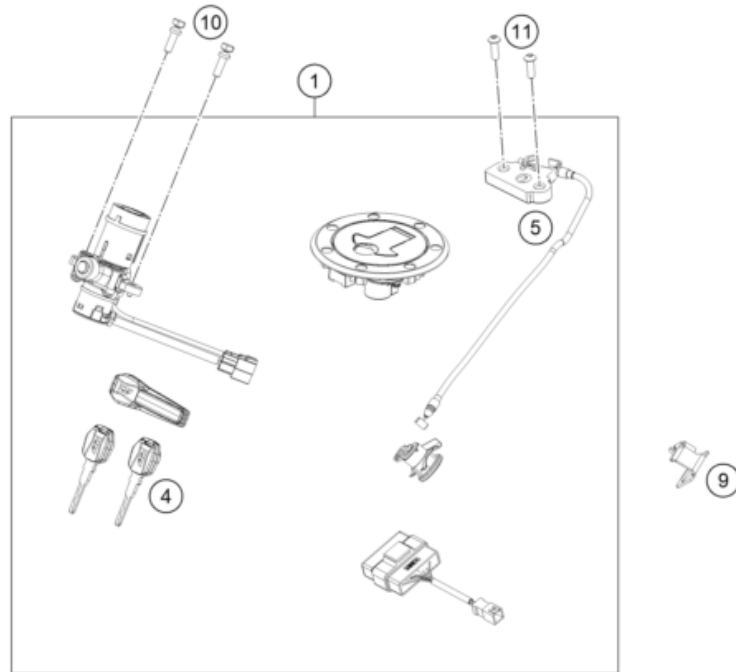

186411430

59460

* NEW PART

X ON DEMAND